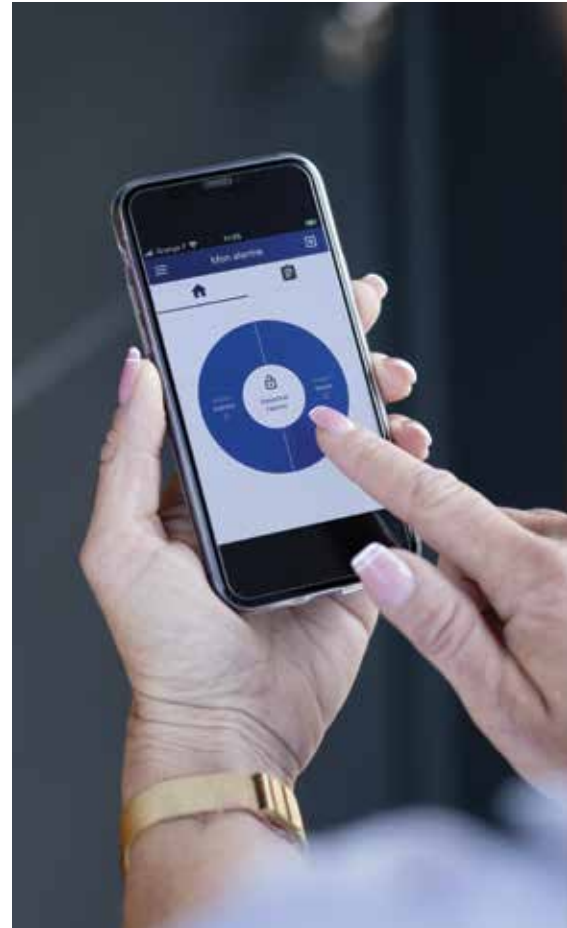

### Le détecteur extérieur

Adapté à toutes les configurations (balcon, terrasse, jardin...) votre détecteur extérieur sécurise une zone de 12 m sur 90°. Sa technologie permet une distinction entre humains et animaux et évite les faux déclenchements.

## L'application Daitem Lynx

L'application gratuite Daitem Lynx vous permet de gérer le système d'alarme depuis votre smartphone et votre tablette et d'être averti, où que vous soyez, en cas d'intrusion ou d'événements inattendus.

Avec l'application Daitem Lynx, pilotez votre alarme et veillez sur votre habitation à distance.

Vous pouvez également activer des accès au système d'alarme pour des utilisateurs secondaires, et leur permettre de recevoir des rapports du système via des notifications push et des e-mails.